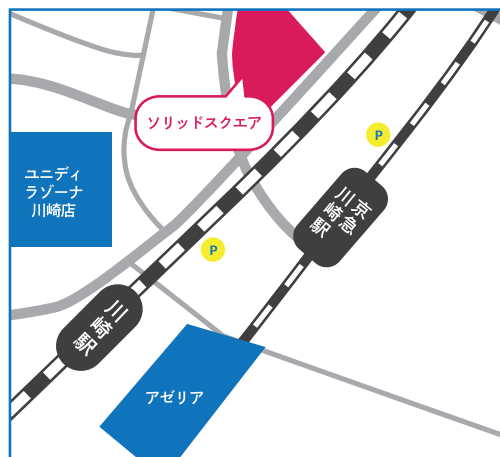

定員 20名

お申込みは、
1月24日(金)まで!

お申込み方法は
裏面をご覧ください!

お申込みは、
1月24日
(金)
まで!

アクセス方法

東京

福井コンピュータ株式会社
東京本部【中央区】

日程 2020年 1月 28日(火)
時間 13:00~17:00 受付開始 12:30~
住所 東京都中央区築地 5-6-4
浜離宮三井ビルディング 6F

川崎

福井コンピュータ株式会社
関東営業所【川崎市】

日程 2020年 1月 29日(水)
時間 13:00~17:00 受付開始 12:30~
住所 神奈川県川崎市幸区堀川町 580 番地
ソリッドスクエア 西館 10F

セミナー お申込み方法

弊社ホームページからお申し込みが可能です。

下記サイトにアクセスしていただき、セミナーお申し込みボタンよりご予約ください。

<http://www.s-ys.co.jp/systemsupport/seminar>